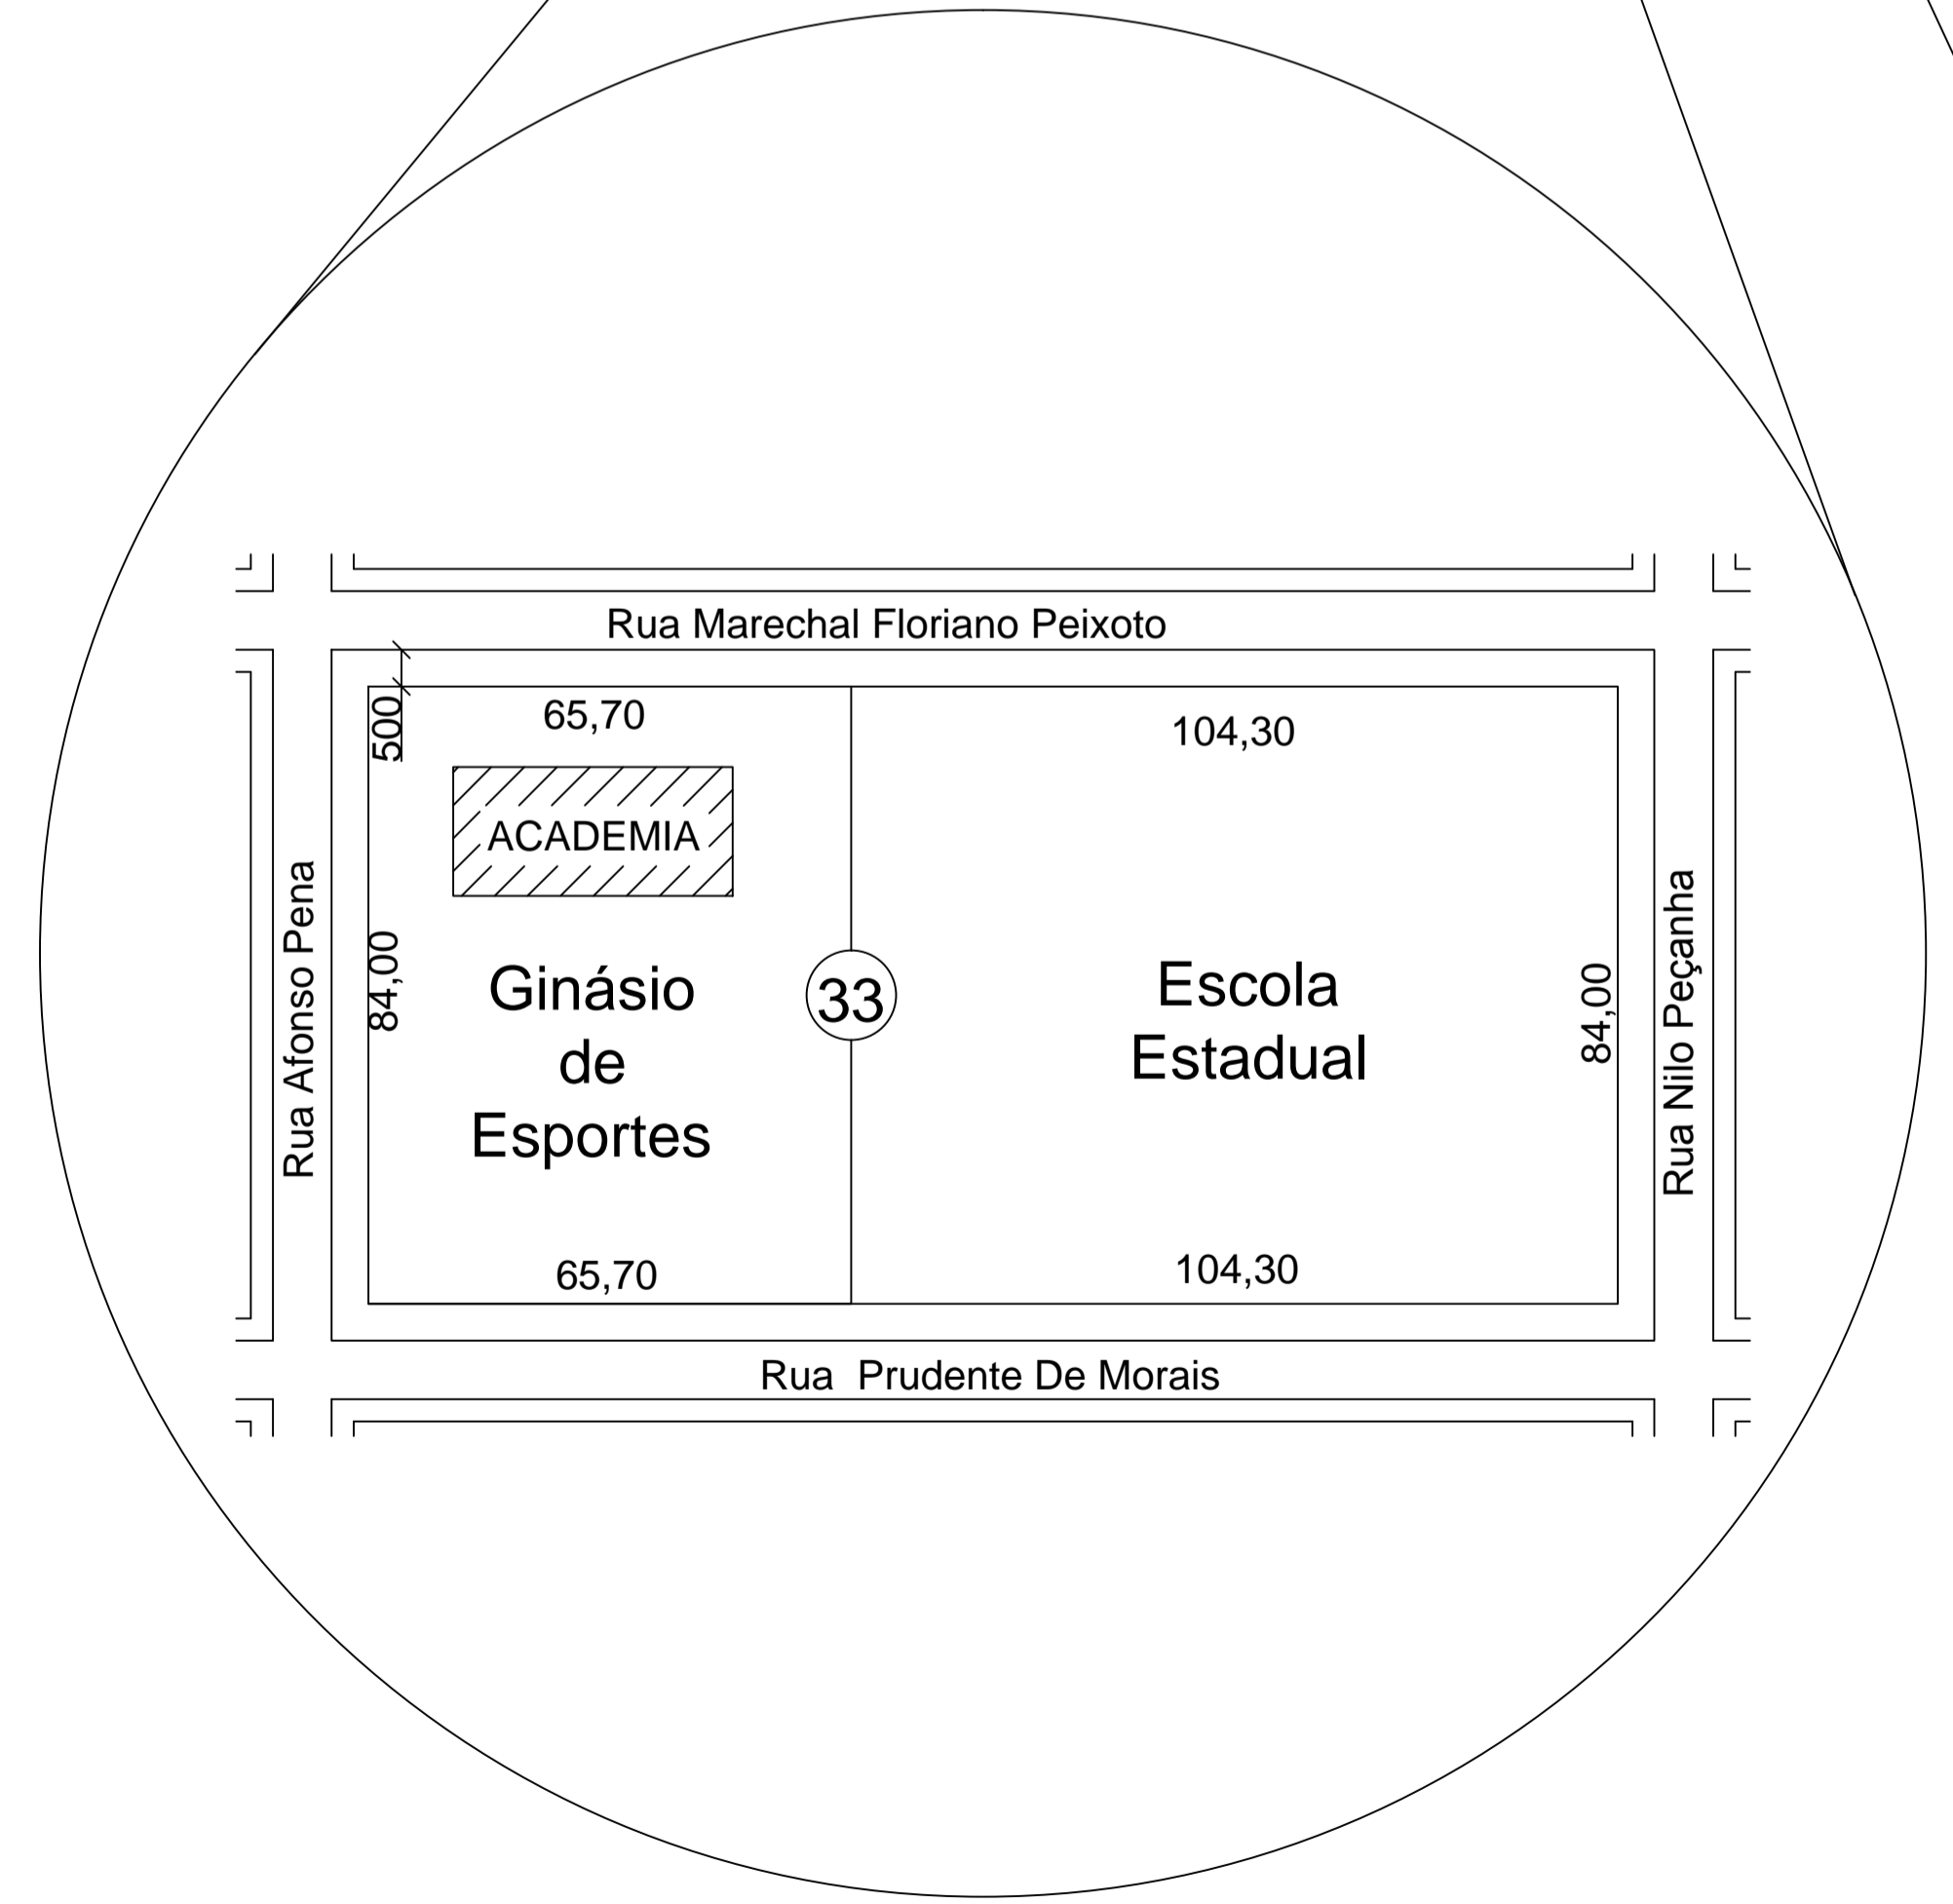

LOCALIZAÇÃO PRAÇA SANTA MARIA
Escala 1/1000

LOCALIZAÇÃO ACADEMIA AO AR LIVRE - GINÁSIO MARIO NARDI
Escala 1/1000

LOCALIZAÇÃO PRAÇA IVALDINO GOBBI
Escala 1/1000

TABELA DE ÁREAS		
OBRA	LOCAL	ÁREA (m²)
PRAÇA SANTA MARIA	RUA GUERINO CORLASSOLI	1.331,20 m²
ACADEMIA AO AR LIVRE	RUA MARECHAL FLORIANO PEIXOTO	95,50 m²
REVITALIZAÇÃO PRAÇA IVALDINO GOBBI	AVENIDA CASTELO BRANCO	2.732,32 m²
ÁREA TOTAL		4.159,02 m²

MUNICÍPIO DE RENASCENÇA - PR			
RUA GETULIO VARGAS, 901 - FONE: (048) 3550-8300 - CEP: 85.610-000			
ADMINISTRAÇÃO	RESP. TÉCNICO	PRONOME 01/15	
LESSIRY CANZAN BERTOLI	ENG. CIVIL JOÃO PAULO BASNIAK BOESE	PROJETO ARQUITETÔNICO	
OBRA	PRAÇA SANTA MARIA - ACADEMIA AO AR LIVRE - PRAÇA IVALDINO GOBBI	ÁREA	4.159,02 m²
EMPENHAMENTO	LOCALIZAÇÃO PRAÇA SANTA MARIA LOCALIZAÇÃO PRAÇA IVALDINO GOBBI LOCALIZAÇÃO GINÁSIO MARIO NARDI	DATA	FEVEREIRO/2020
LOCAL	RUA GETULIO VARGAS	COTE	01 QUADRA 07
PROJETO	RENASCENÇA	ESTADO	PARANÁ
		ESCALAS	Indicada
		DESENHO	Filipe Litwinczuk Alves