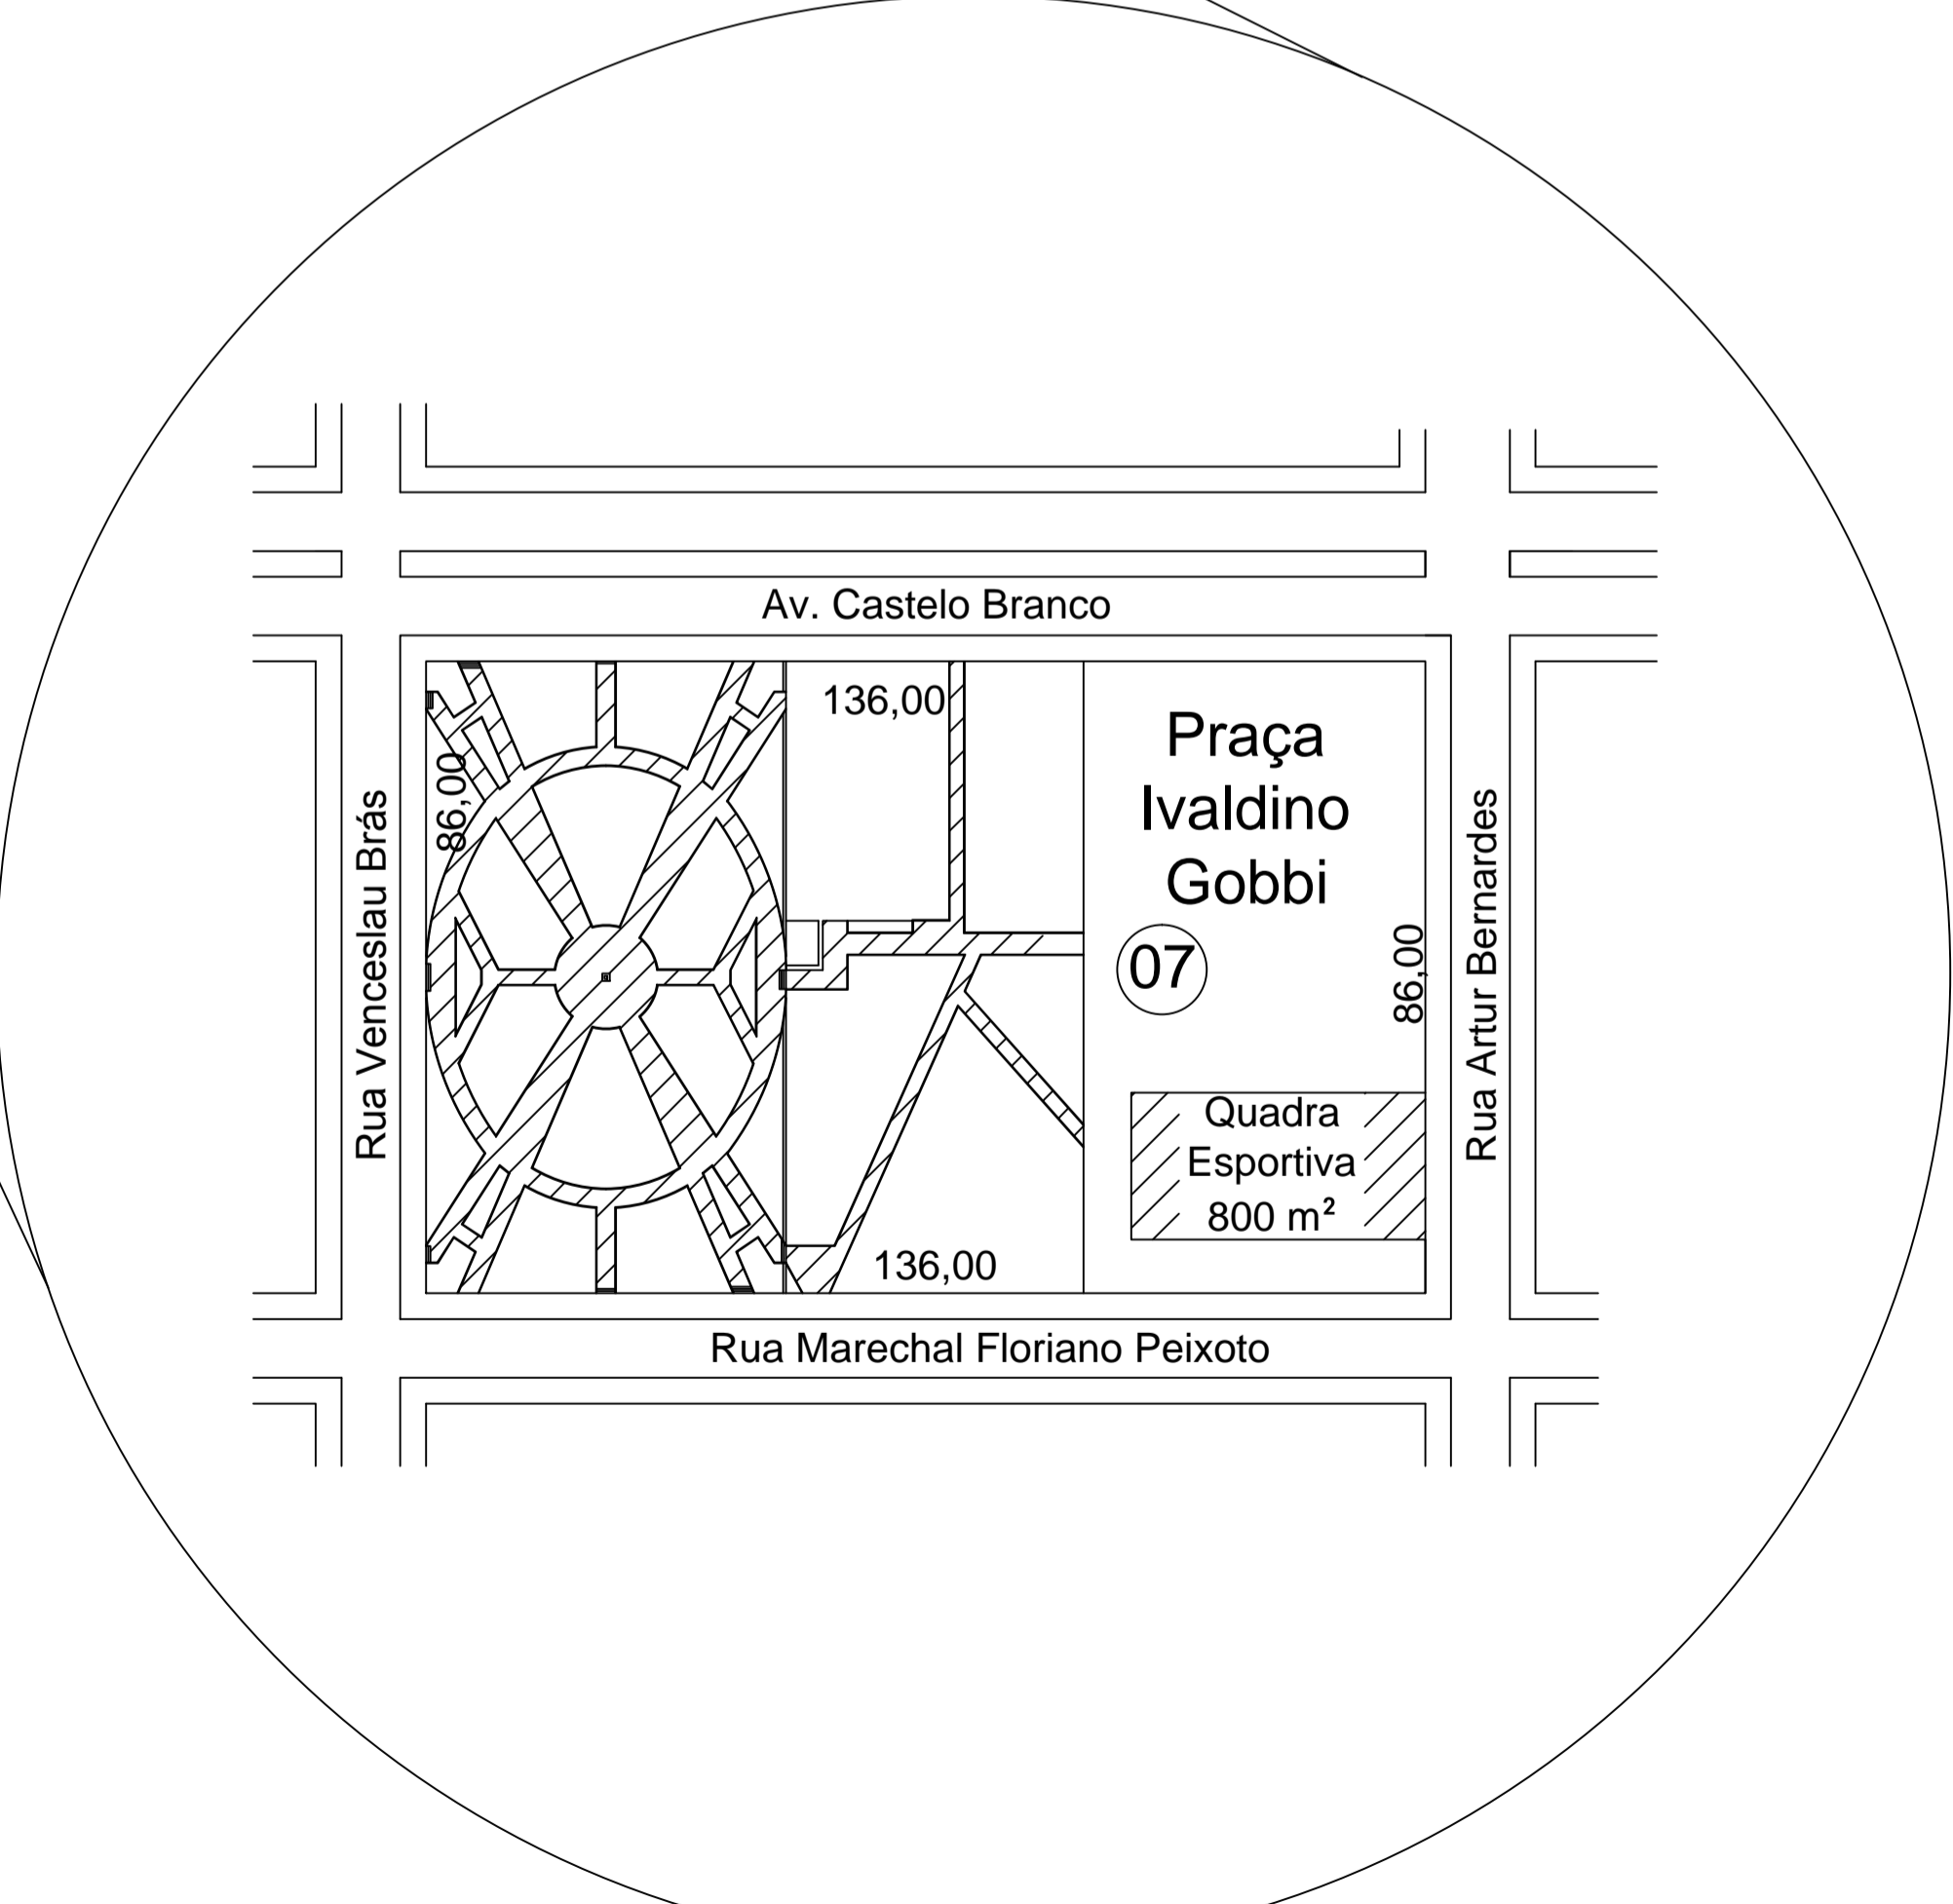

LOCALIZAÇÃO PRAÇA SANTA MARIA
Escala 1/1000

LOCALIZAÇÃO ACADEMIA AO AR LIVRE - GINÁSIO MARIO NARDI
Escala 1/1000

LOCALIZAÇÃO PRAÇA IVALDINO GOBBI
Escala 1/1000

TABELA DE ÁREAS		
OBRA	LOCAL	ÁREA (m²)
PRAÇA SANTA MARIA	RUA GUERINO CORLASSOLI	1.331,20 m²
ACADEMIA AO AR LIVRE	RUA MARECHAL FLORIANO PEIXOTO	95,50 m²
REVITALIZAÇÃO PRAÇA IVALDINO GOBBI	AVENIDA CASTELO BRANCO	2.732,32 m²
ÁREA TOTAL		4.159,02 m²

MUNICÍPIO DE RENASCENÇA - PR			
RUA GETULIO VARGAS, 901 - FONE: (048) 3550-8300 - CEP: 85.610-000			
ADMINISTRAÇÃO	RESP. TÉCNICO	PRONOME 01/15	
LESSIRY CANZAN BERTOLI	ENG. CIVIL JOÃO PAULO BASNIAK BOESE	PROJETO ARQUITETÔNICO	
OBRA	PRAÇA SANTA MARIA - ACADEMIA AO AR LIVRE - PRAÇA IVALDINO GOBBI	ÁREA	4.159,02 m²
EMPENHAMENTO	LOCALIZAÇÃO PRAÇA SANTA MARIA LOCALIZAÇÃO PRAÇA IVALDINO GOBBI LOCALIZAÇÃO GINÁSIO MARIO NARDI	DATA	FEVEREIRO/2020
LOCAL	RUA GETULIO VARGAS	COTE	01 QUADRA 07
PROJETO	RENASCENÇA	ESTADO	PARANÁ
		ESCALAS	Indicada
		DESENHO	Filipe Litwinczuk Alves