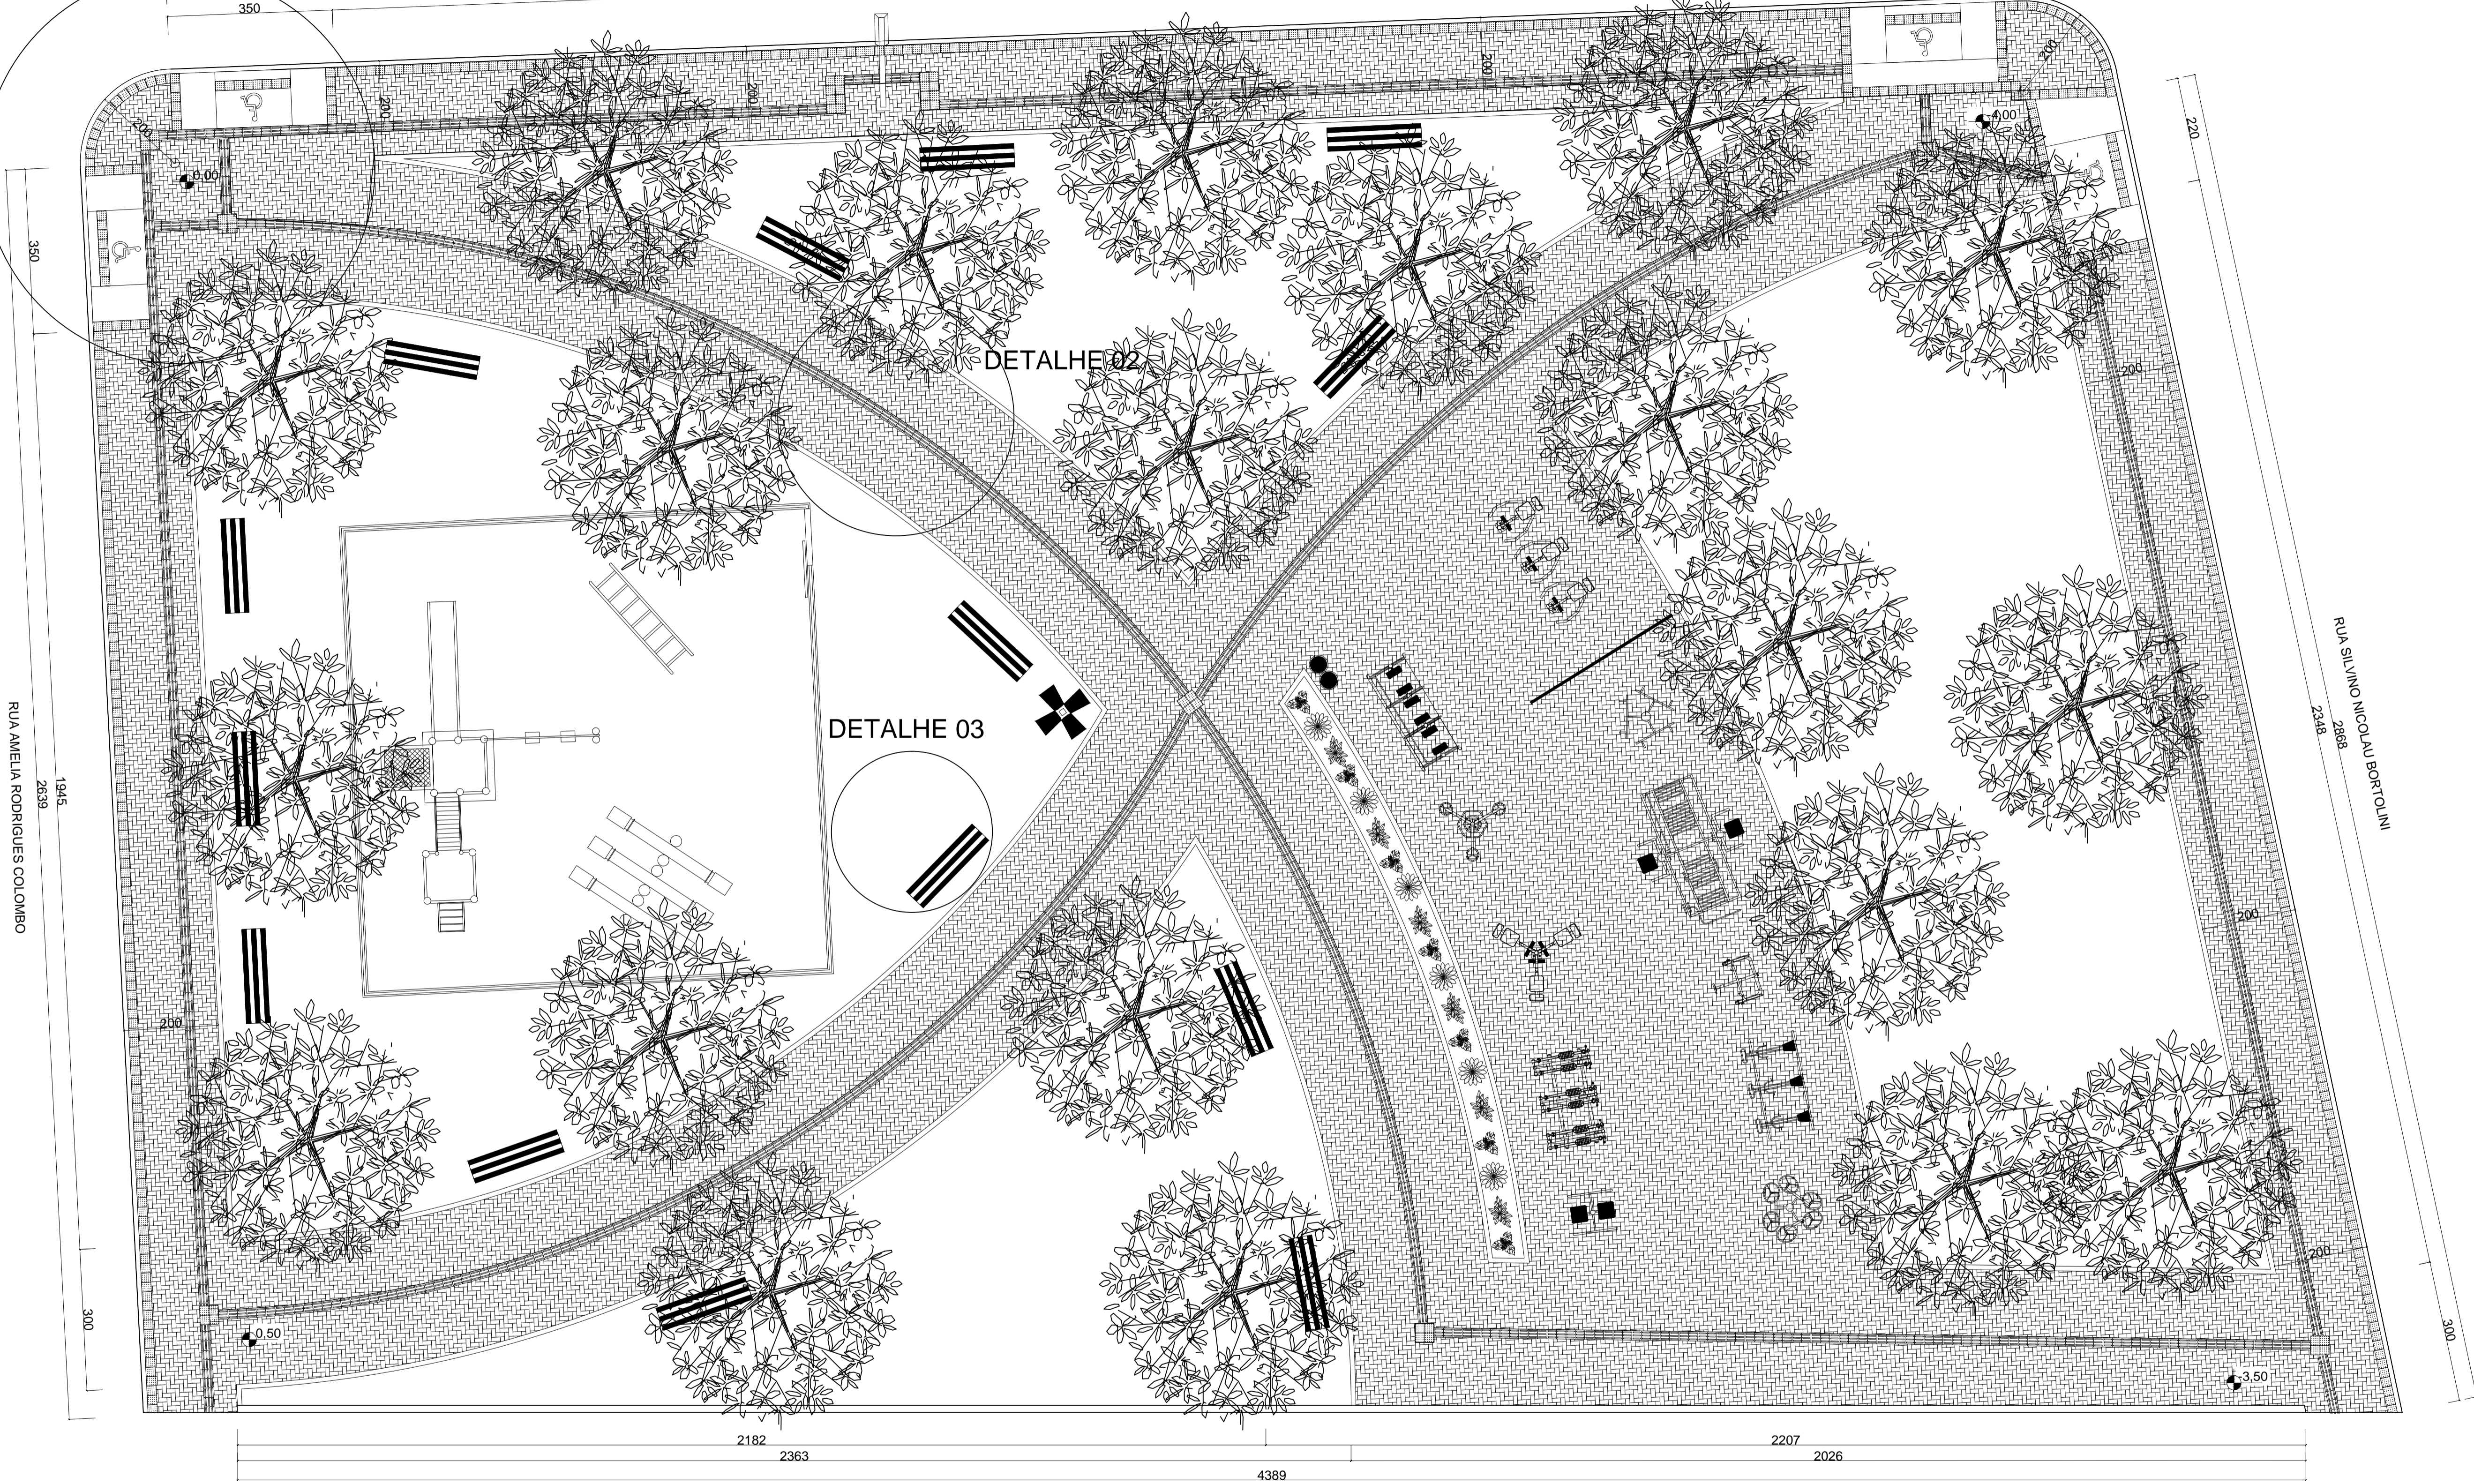

DETALHE 01

RUA GUERINO CORLASSOLI

3928
3197

350

IMPLANTAÇÃO PRAÇA SANTA MARIA
Escala 1/75

MUNICÍPIO DE RENASCENÇA - PR			
RUA GETULIO VARGAS, 901 - FONE: (048) 3550-8300 - CEP: 85.610-000			
ADMINISTRAÇÃO	RESP. TÉCNICO	PRAXIA	
LESSIR CANZAN BORTOLI PREFEITO	ENG. CIVIL JOÃO PAULO BASNIAK BOESE CREA-PR 13407/0	03/15	
OBRA	PRAÇA SANTA MARIA - ACADEMIA AO AR LIVRE - PRAÇA WALDINO GOBBI	PROJETO	ARQUITETÔNICO
REPRESENTAÇÃO	IMPLANTAÇÃO PRAÇA SANTA MARIA	ÁREA	4.159,02 m²
		DATA	FEVEREIRO/2020
		COTE	12
		QUADRA	03
LOCAL	RUA AMÉLIA RODRIGUES COLOMBO	ESCALAS	Indicada
MUNICÍPIO	RENASCENÇA	ESTADO	PARANÁ
		PROJETO	Filipe Litwinczuk Alves