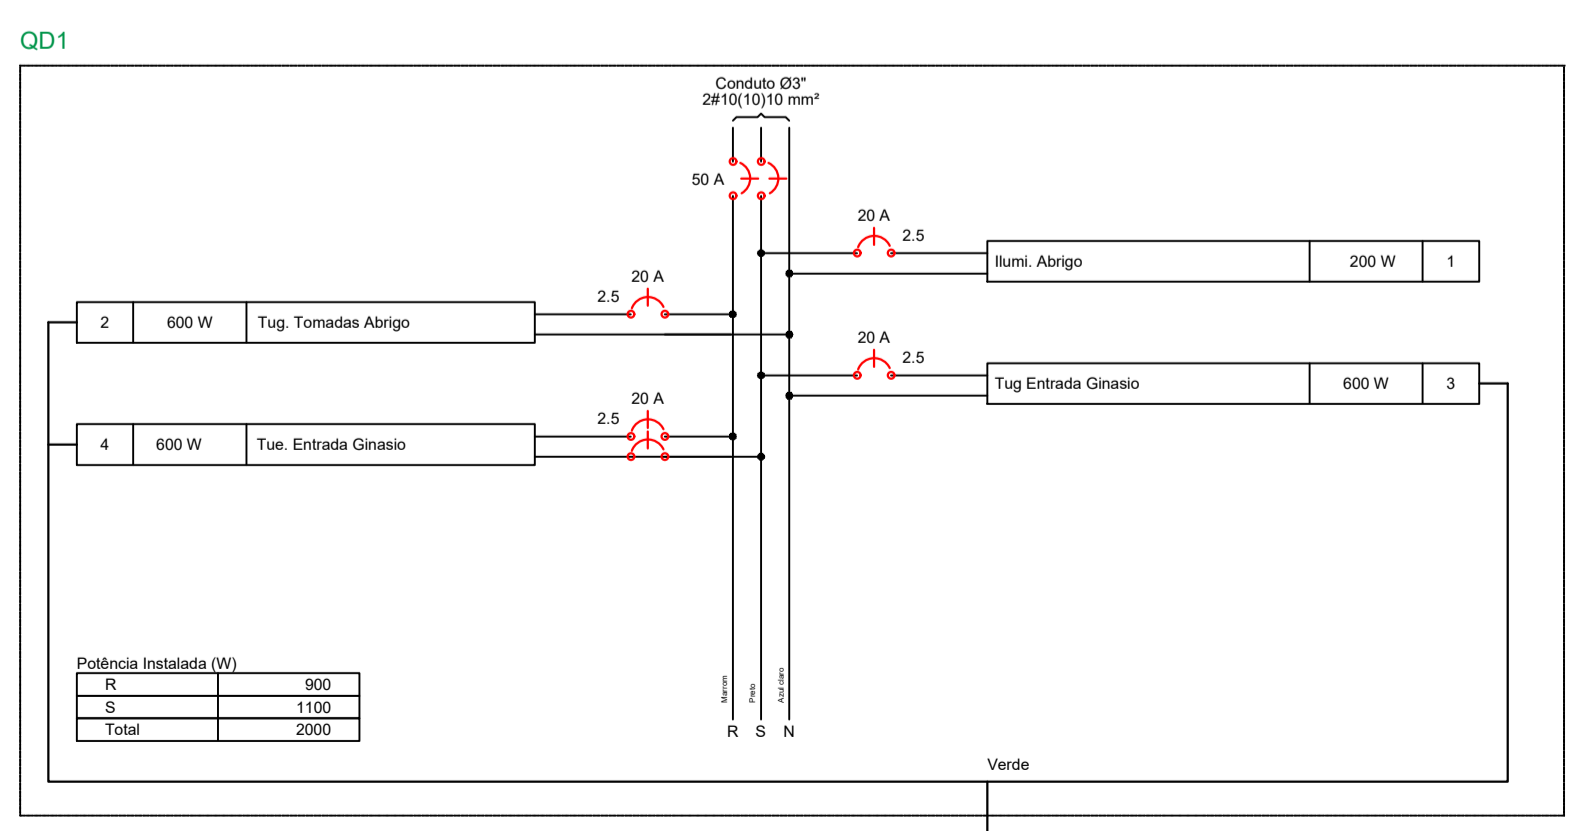

- LEGENDA**
- CP - Caixa de Passagem
 - CP - Caixa de Passagem PVC diam. 30cm
 - Mangueira Corrugada PEAD enterrada
 - Circuito a ser reaproveitado
 - Mangueira Corrugada embutida forro ou parede
 - Luminária led quadrada 24W - embutir
 - Tomada hexagonal (NBR 14136) - 2P+T 20 A a 0,30m do piso
 - Rele fotoeletrico monofásico a 4,00m do piso

MUNICÍPIO DE RENASCENÇA - PR			
RUA GETULIO VARGAS, 901 - FONE: (046) 3500-8300 - CEP: 81.610-000			
PROPOSTA	01/01	PROJETO	01/01
CLIENTE	ABRIGOS DE PASSAGEIROS	PROJETO	110 m²
PROJETO	ABRIL/2024	PROJETO	33
PROJETO	RENASCENÇA	PROJETO	PARANÁ