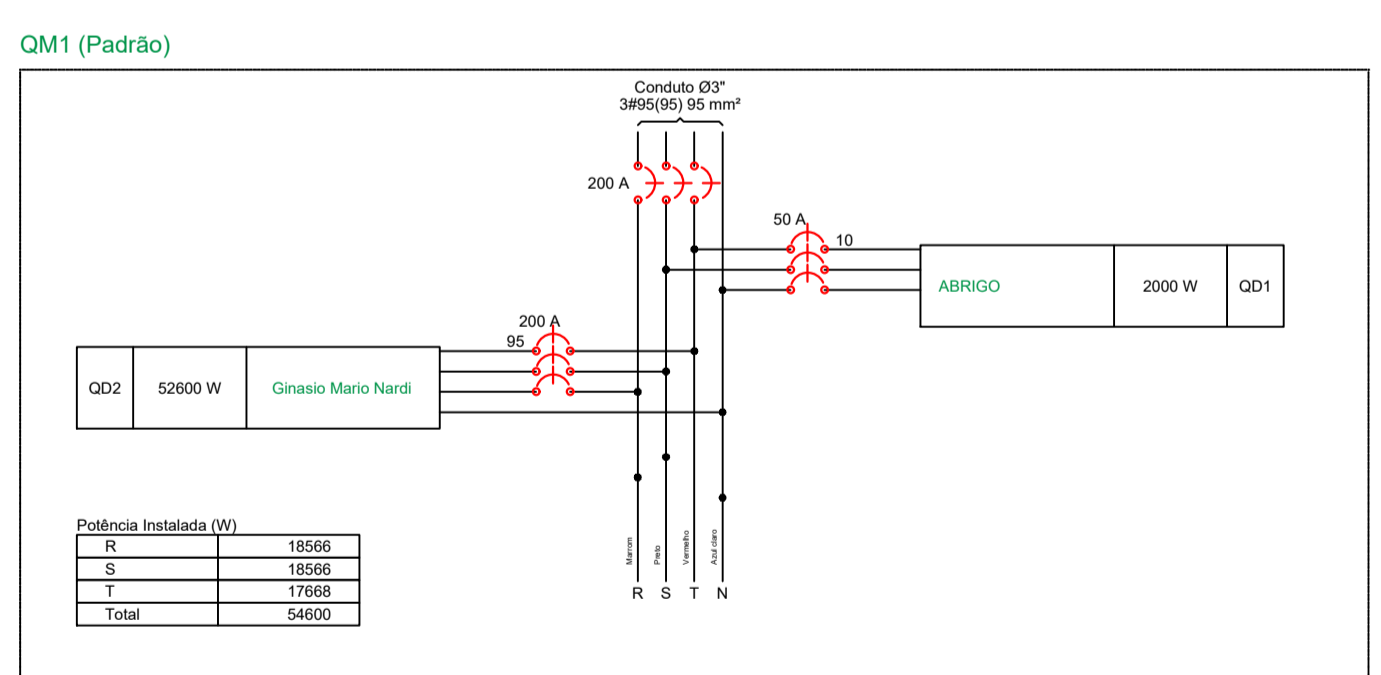

- LEGENDA**
- CP - Caixa de Passagem
 - CP - Caixa de Passagem PVC diam. 30cm
 - Mangueira Corrugada PEAD enterrada
 - Circuito a ser reaproveitado
 - Mangueira Corrugada embutida forro ou parede
 - Luminária led quadrada 24W - embutir
 - Tomada hexagonal (NBR 14136) - 2P+T 20 A a 0,30m do piso
 - Rele fotoeletrico monofásico a 4,00m do piso

MUNICÍPIO DE RENASCENÇA - PR			
RUA GETULIO VARGAS, 901 - FONE: (046) 3500-8300 - CEP: 81.610-000			
PROPOSTA	01/01	PROJETO	01/01
CLIENTE	ABRIGOS DE PASSAGEIROS	PROJETO	110 m²
PROJETO	ABRIL/2024	PROJETO	33
PROJETO	RENASCENÇA	PROJETO	PARANÁ